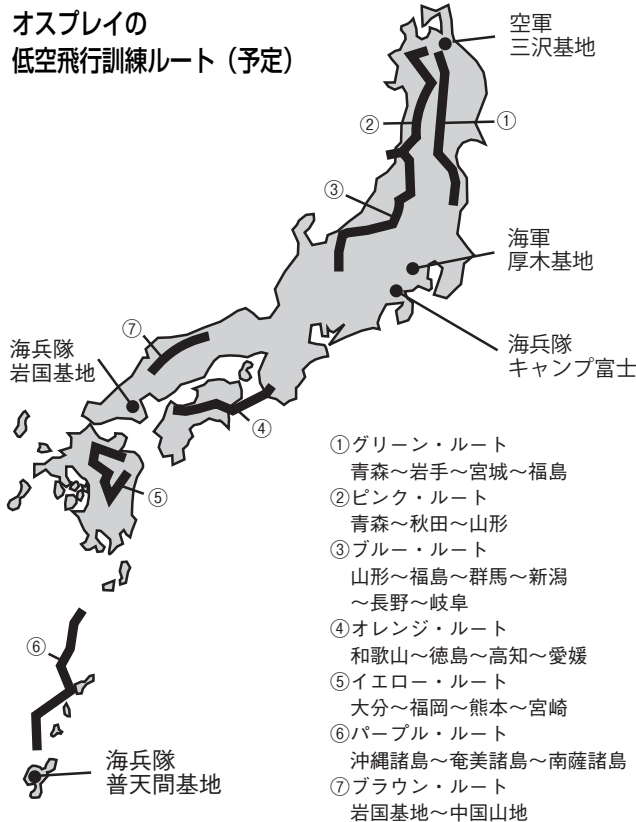

オスプレイレイ配備反対

沖縄だけじゃない!

日本全国が訓練場に

米海兵隊の垂直離着陸輸送機オスプレイが7月、山口県の米軍岩国基地に搬入されました。その後、沖縄県の普天間飛行場に配備し、10月から本格運用が始まる予定とされています。4月にはモロッコで、6月には米フロリダ州でも事故死傷者を出した欠陥機で、沖縄県民の9割が配備に反対しています。さらに、危険な低空飛行訓練が日本全国で行われる計画で、全国知事会も反対緊急決議を採択しました。社民党は、オスプレイの配備と低空飛行訓練計画の中止を日米両政府に求めるとともに、全国の仲間と基地のない平和な日本の実現に向け全力を挙げます。

社民党

オスプレイの低空飛行訓練ルート(予定)

ストップ消費増税

脱原発